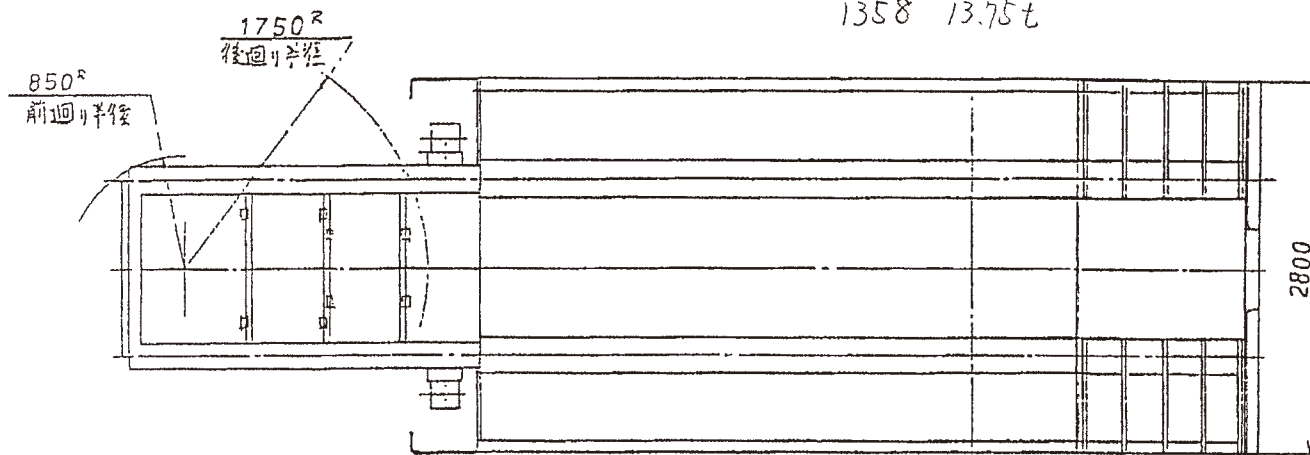

シングルトラクター用
中低床トレーラー (No.1)
TL133A

積載量：14.75t

中低床トレーラー (No.2)
 TL39J7E3S
 積載量 : 30.00t

中低床トレーラー (No.3)
 TL50J4C3S
 積載量 : 39.00t

1358 13.75t

シングルトラクター用
中低床トレーラー (No.4)
NT1308S

積載量：13.75t