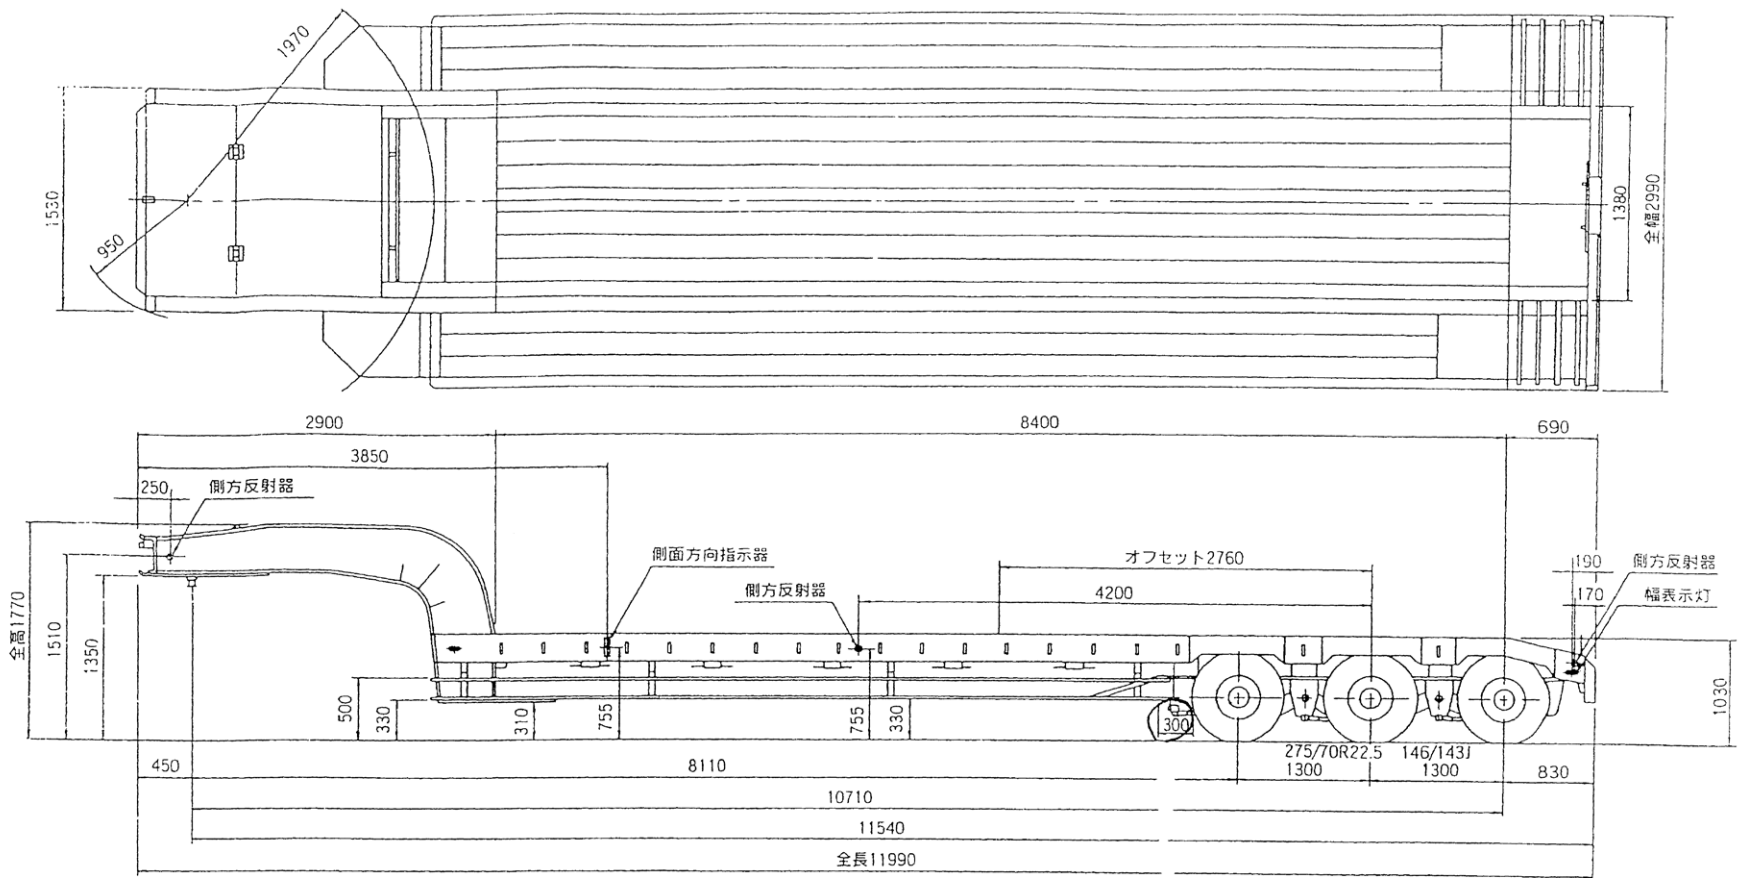

シングルトラクター用
中低床トレーラー (No.1)
TL133A

積載量：14.75t

中低床トレーラー (No.2)
 TL39J7E3S
 積載量 : 30.00t

中低床トレーラー (No.3)
 TL50J4C3S
 積載量 : 39.00t

1358 13.75t

シングルトラクター用
中低床トレーラー (No.4)
NT1308S

積載量：13.75t