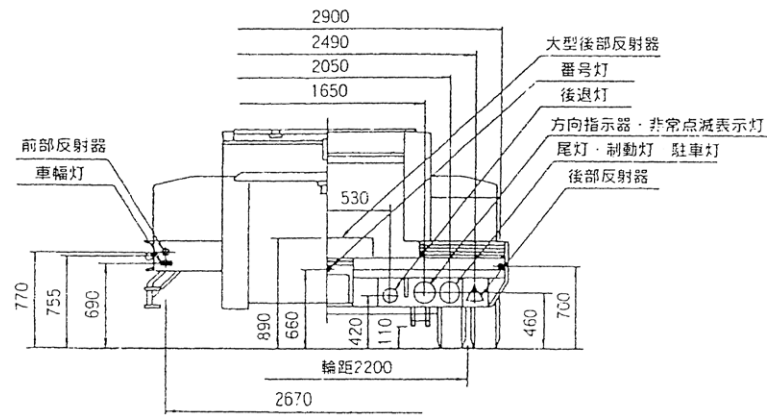

シングルトラクター用
中低床トレーラー (No.1)
TL133A

積載量：14.75t

中低床トレーラー (No.2)
 TL39J7E3S
 積載量 : 30.00t

中低床トレーラー (No.3)
 TL50J4C3S
 積載量 : 39.00t

1358 13.75t

シングルトラクター用
中低床トレーラー (No.4)
NT1308S

積載量：13.75t