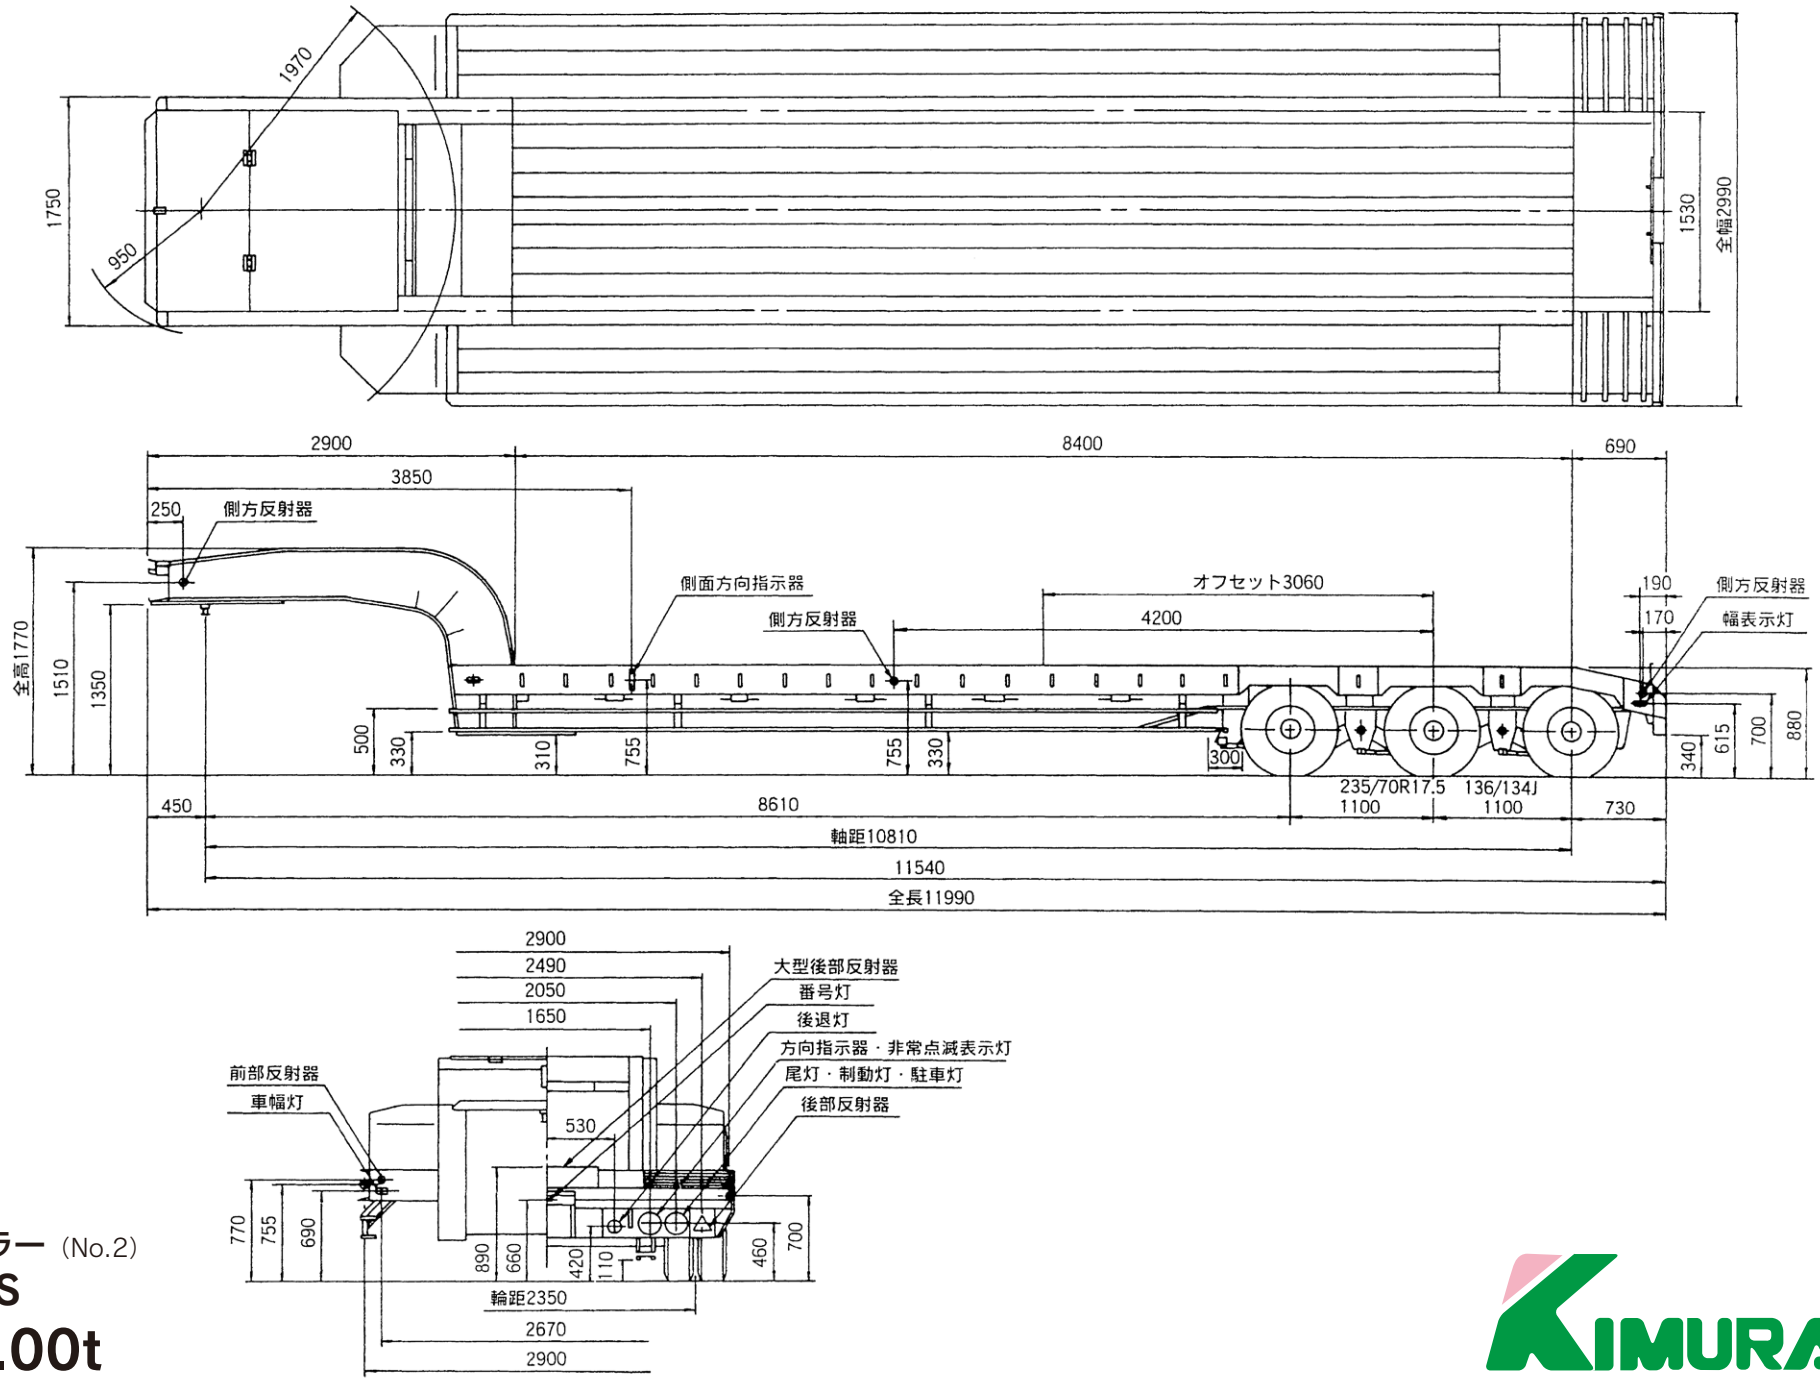

シングルトラクター用
中低床トレーラー (No.1)
TL133A

積載量：14.75t

中低床トレーラー (No.2)
 TL39J7E3S
 積載量 : 30.00t

中低床トレーラー (No.3)
 TL50J4C3S
 積載量 : 39.00t

1358 13.75t

シングルトラクター用
中低床トレーラー (No.4)
NT1308S

積載量：13.75t