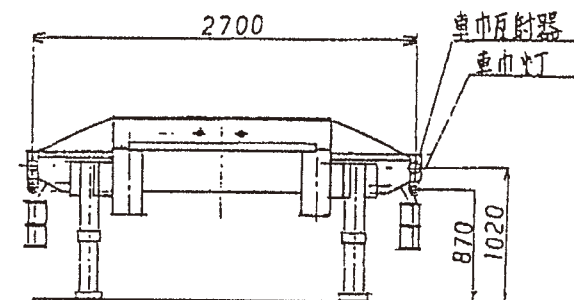

シングルトラクター用
中低床トレーラー (No.1)
TL133A

積載量：14.75t

中低床トレーラー (No.2)
 TL39J7E3S
 積載量 : 30.00t

中低床トレーラー (No.3)
 TL50J4C3S
 積載量 : 39.00t

1358 13.75t

シングルトラクター用
中低床トレーラー (No.4)
NT1308S

積載量：13.75t