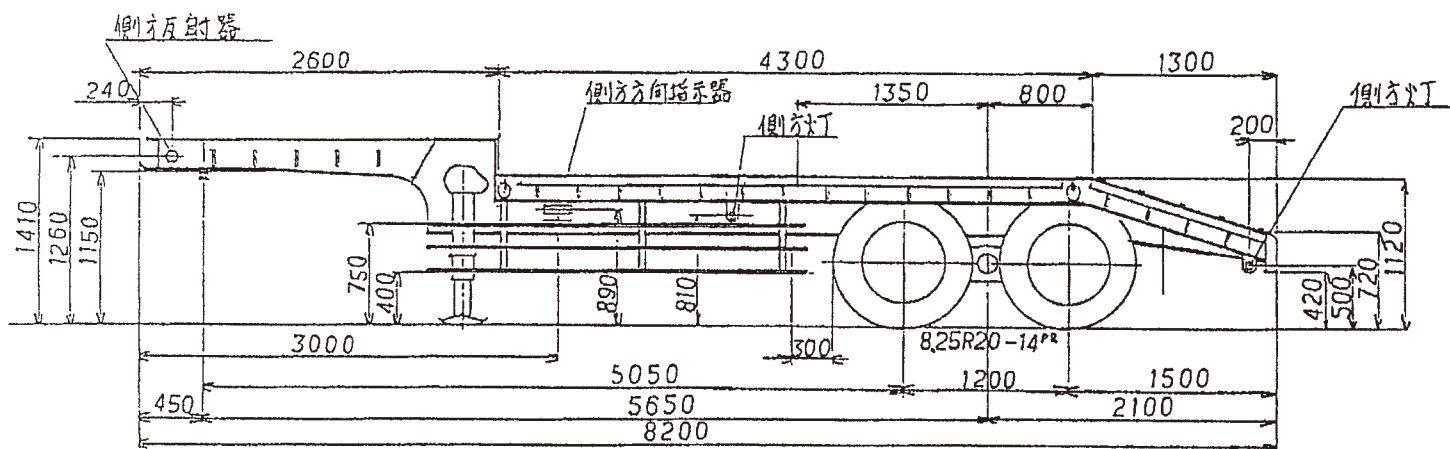

シングルトラクター用
中低床トレーラー (No.1)
TL133A

積載量：14.75t

中低床トレーラー (No.2)
 TL39J7E3S
 積載量 : 30.00t

中低床トレーラー (No.3)
 TL50J4C3S
 積載量 : 39.00t

1358 13.75t

シングルトラクター用
中低床トレーラー (No.4)
NT1308S

積載量：13.75t