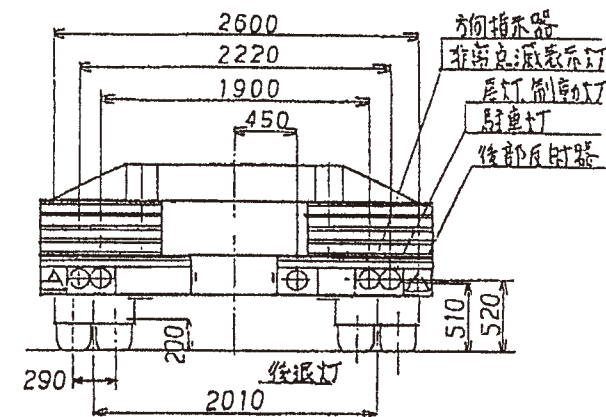

シングルトラクター用
中低床トレーラー (No.1)
TL133A

積載量：14.75t

中低床トレーラー (No.2)
 TL39J7E3S
 積載量 : 30.00t

中低床トレーラー (No.3)
 TL50J4C3S
 積載量 : 39.00t

1358 13.75t

シングルトラクター用
中低床トレーラー (No.4)
NT1308S

積載量：13.75t