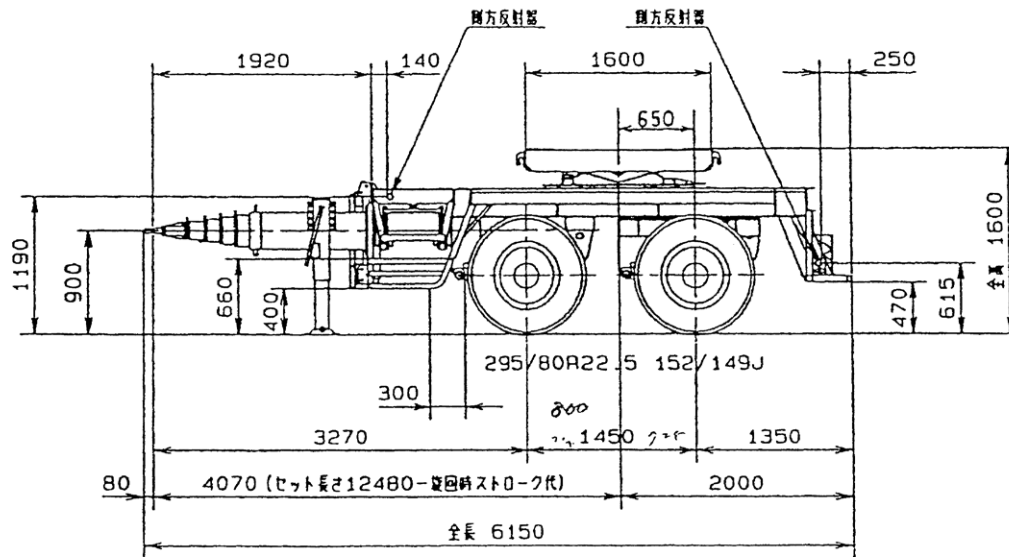

ポールトレーラー (No.1)

NTP1709

積載量：17.50t

ポールトレーラー (No.2)

TP182

積載量：18.00t

ポールトレーラー (No.3)
 TP182TS×2輛
 積載量: 18.00t

ポールトレーラー (No.4)

NTP2606

積載量 : 24.50t

ポールトレーラー (No.5)

NTP2208

積載量：22.00t