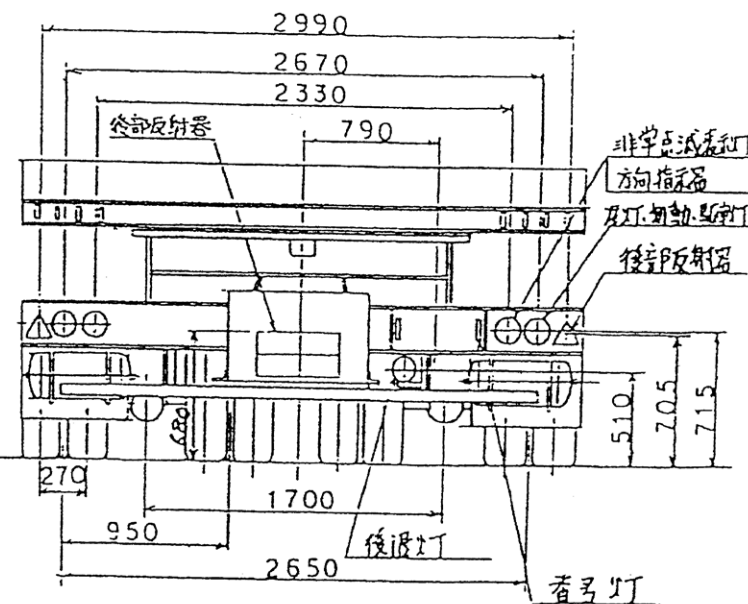

ポールトレーラー (No.1)

NTP1709

積載量：17.50t

ポールトレーラー (No.2)

TP182

積載量：18.00t

ポールトレーラー (No.3)
 TP182TS×2輛
 積載量: 18.00t

ポールトレーラー (No.4)

NTP2606

積載量 : 24.50t

ポールトレーラー (No.5)

NTP2208

積載量：22.00t