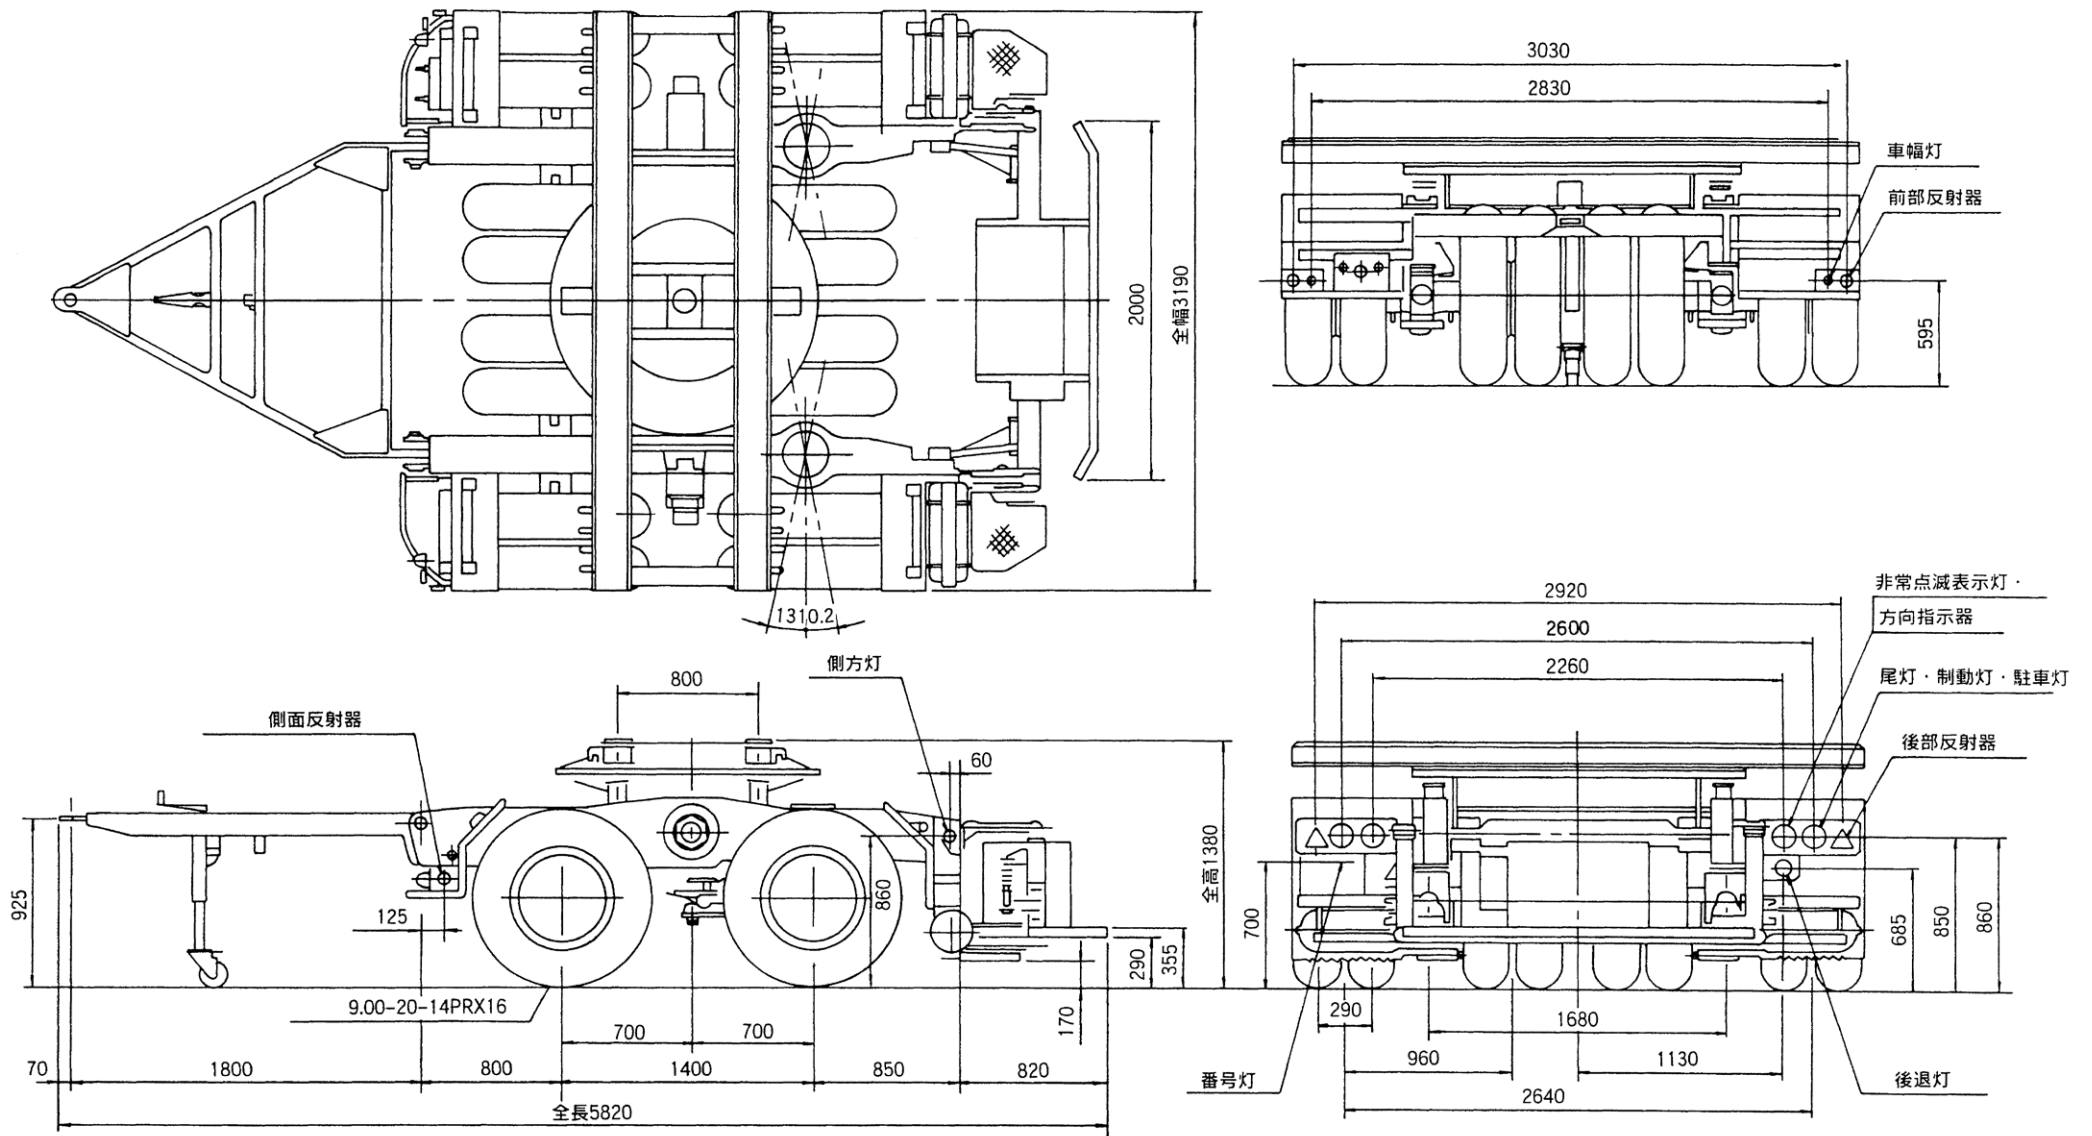

ポールトレーラー (No.1)

NTP1709

積載量：17.50t

ポールトレーラー (No.2)

TP182

積載量：18.00t

ポールトレーラー (No.3)
 TP182TS×2輛
 積載量: 18.00t

ポールトレーラー (No.4)

NTP2606

積載量 : 24.50t

ポールトレーラー (No.5)

NTP2208

積載量：22.00t