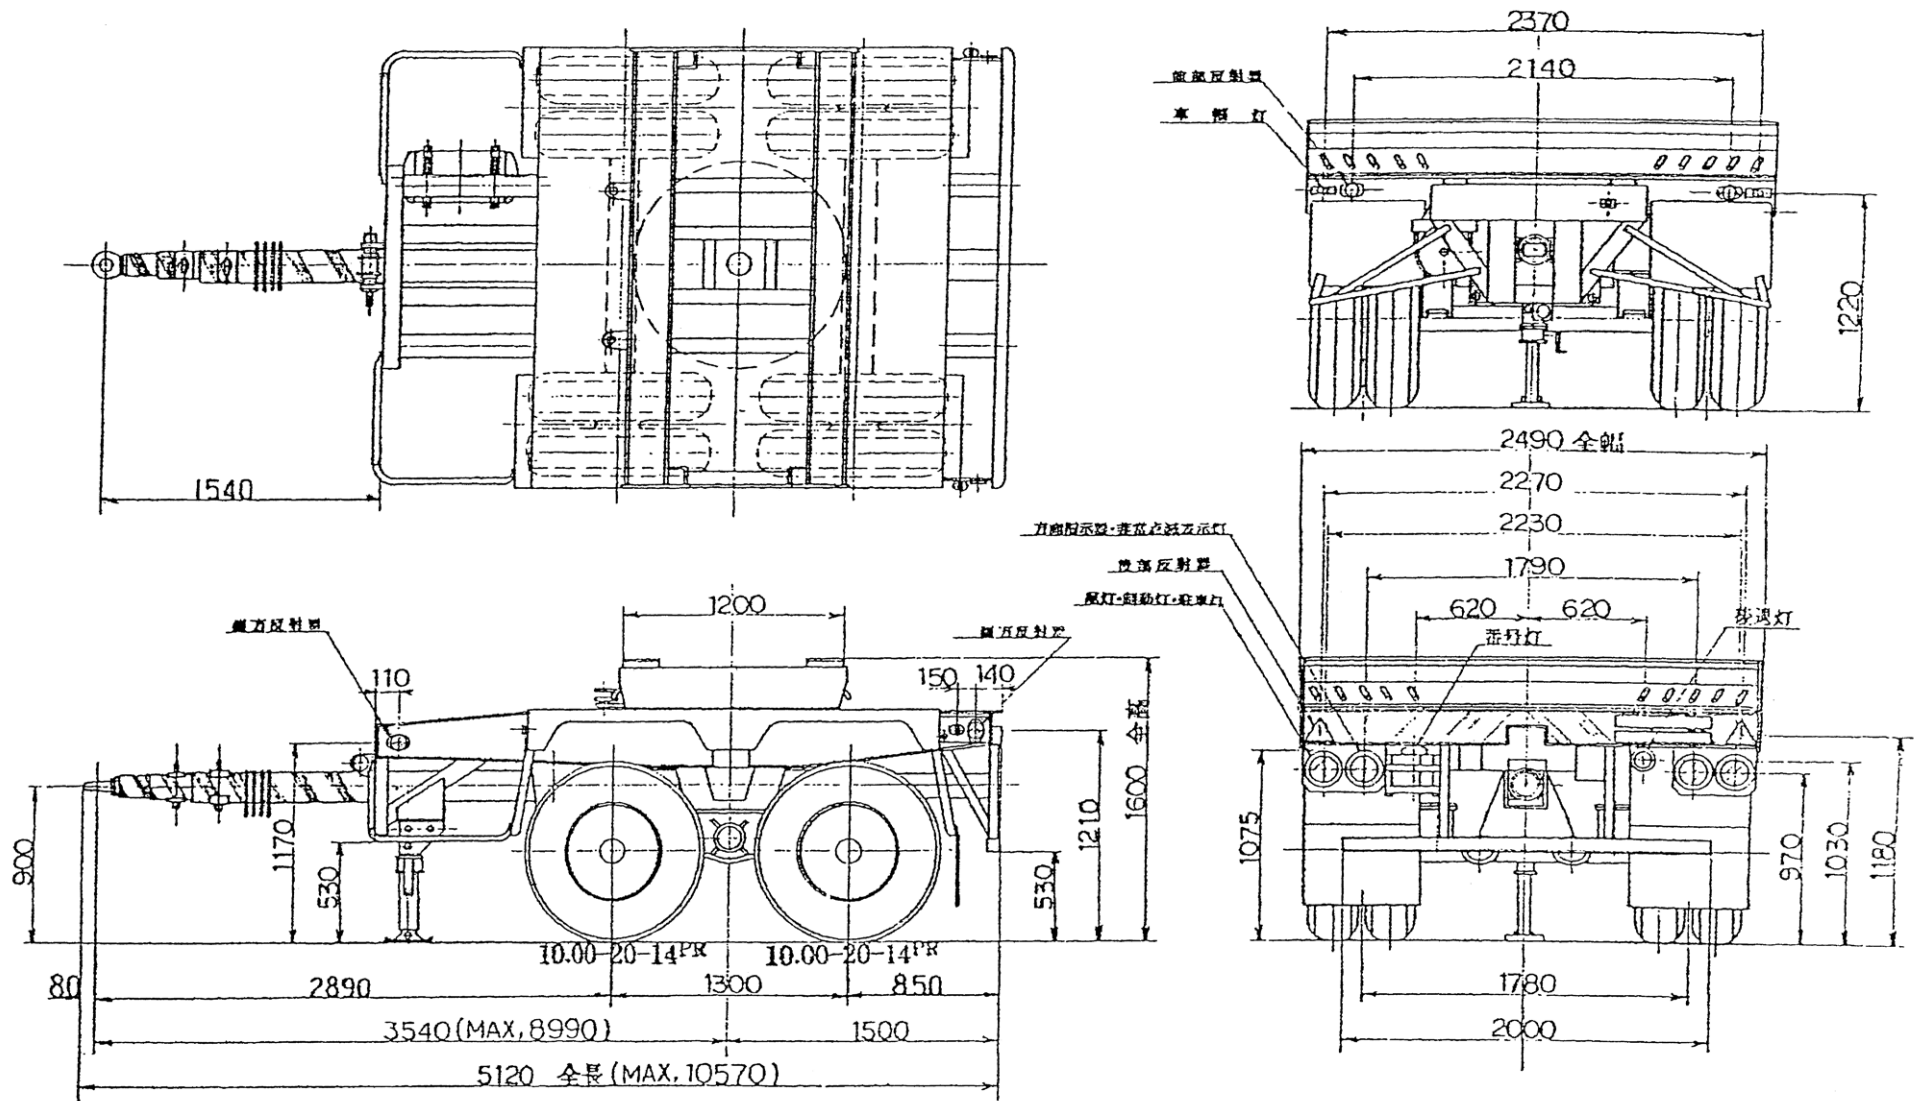

ポールトレーラー (No.1)

NTP1709

積載量：17.50t

ポールトレーラー (No.2)

TP182

積載量：18.00t

ポールトレーラー (No.3)
 TP182TS×2輛
 積載量: 18.00t

ポールトレーラー (No.4)

NTP2606

積載量 : 24.50t

ポールトレーラー (No.5)

NTP2208

積載量：22.00t