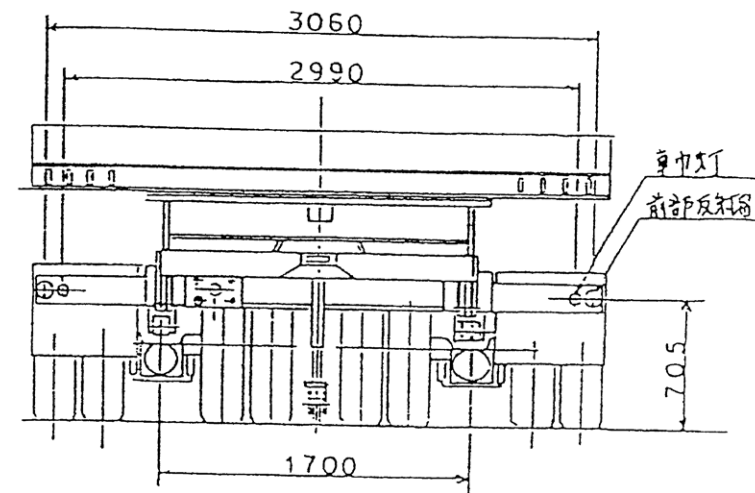

ポールトレーラー (No.1)

NTP1709

積載量：17.50t

ポールトレーラー (No.2)

TP182

積載量：18.00t

ポールトレーラー (No.3)
 TP182TS×2輛
 積載量: 18.00t

ポールトレーラー (No.4)

NTP2606

積載量 : 24.50t

ポールトレーラー (No.5)

NTP2208

積載量：22.00t