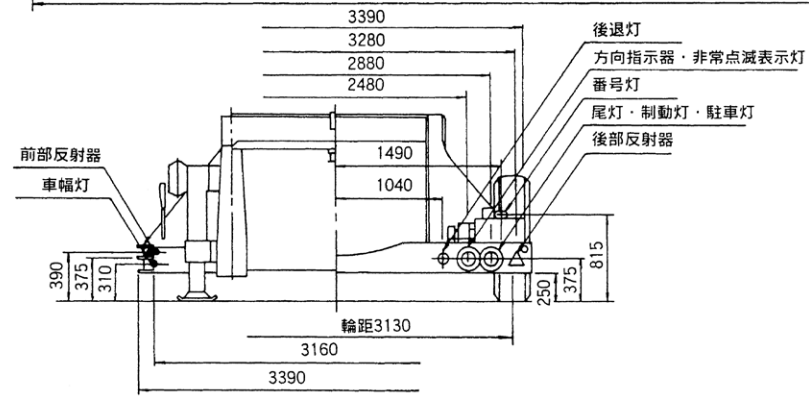

タンクトレーラー (No.1)

NT2207S

積載量 : 22.00t

タンクトレーラー (No.2)
 TL151-4×2輛
 積載量：12.50t