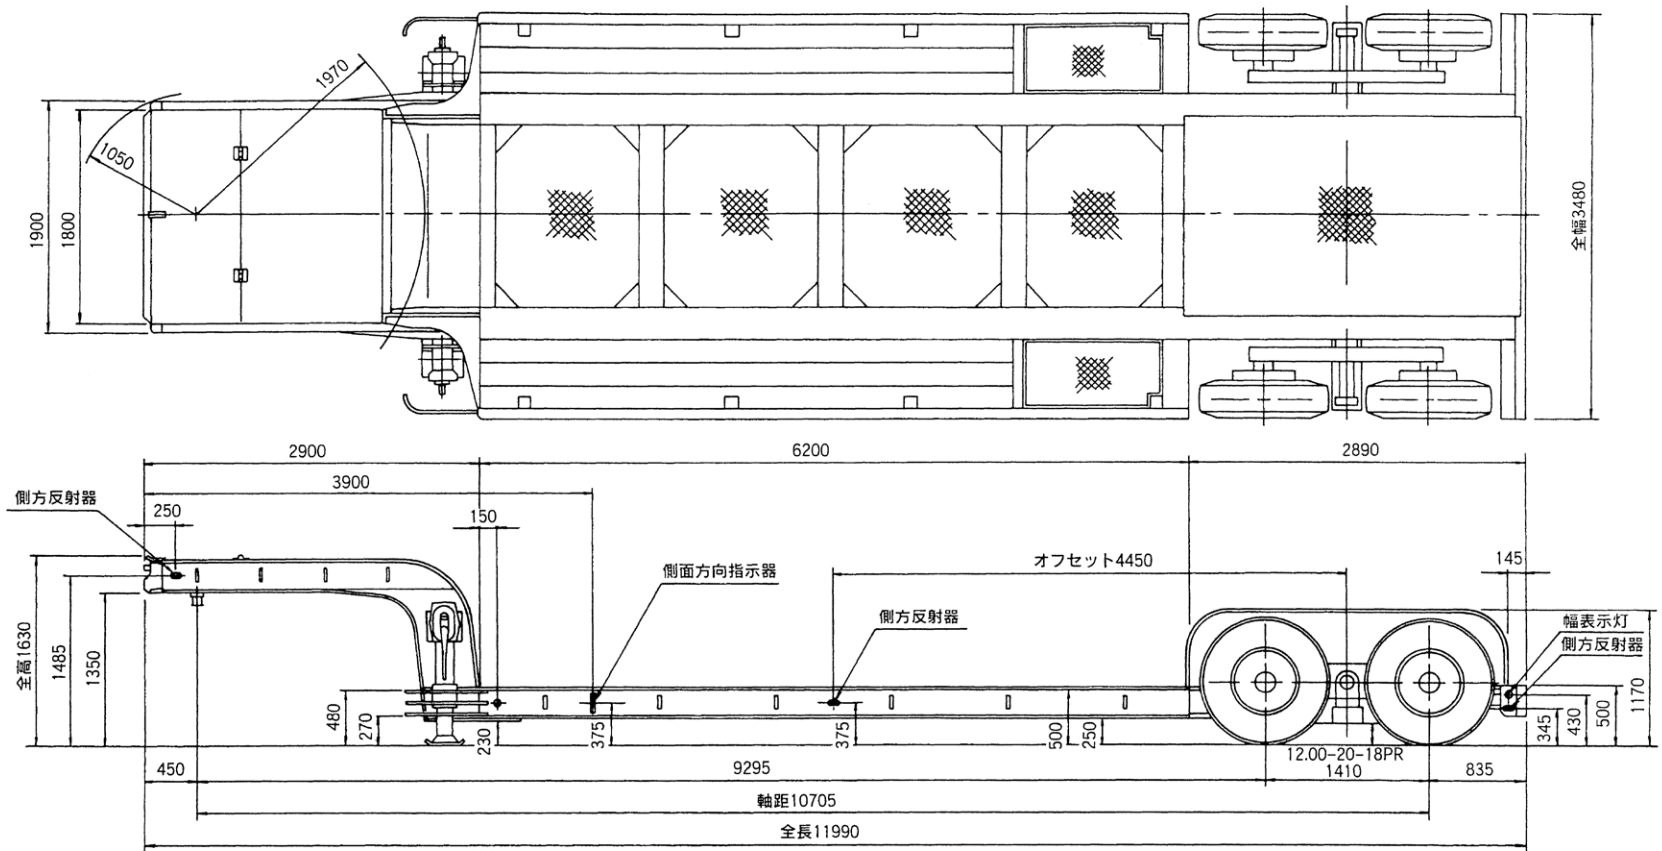

タンクトレーラー (No.1)

NT2207S

積載量 : 22.00t

タンクトレーラー (No.2)
 TL151-4×2輛
 積載量：12.50t