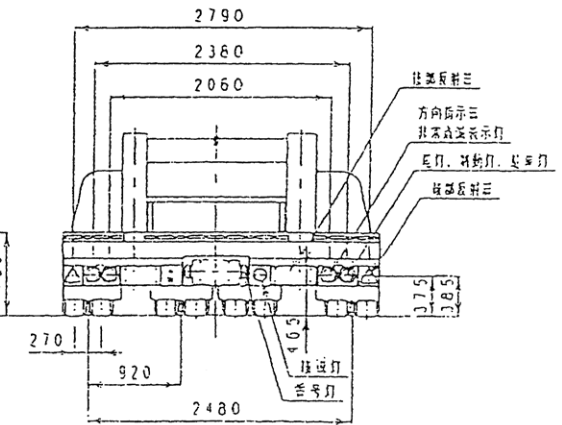

ステアリング付低床トレーラー (No.1)

NT3220D

積載量 : 32.00t

ステアリング付低床トレーラー (No.2)

NT3635D

積載量 : 36.00t