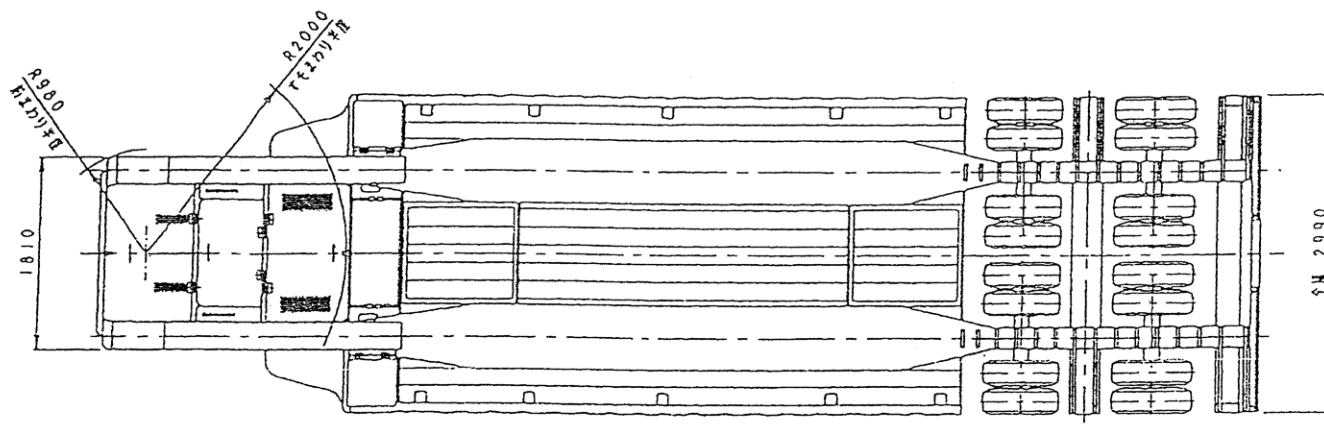

ステアリング付低床トレーラー (No.1)

NT3220D

積載量 : 32.00t

ステアリング付低床トレーラー (No.2)

NT3635D

積載量 : 36.00t