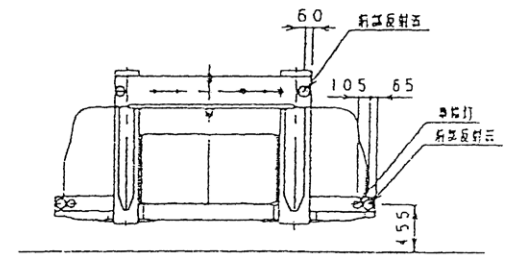

ステアリング付低床トレーラー (No.1)

NT3220D

積載量 : 32.00t

ステアリング付低床トレーラー (No.2)

NT3635D

積載量 : 36.00t