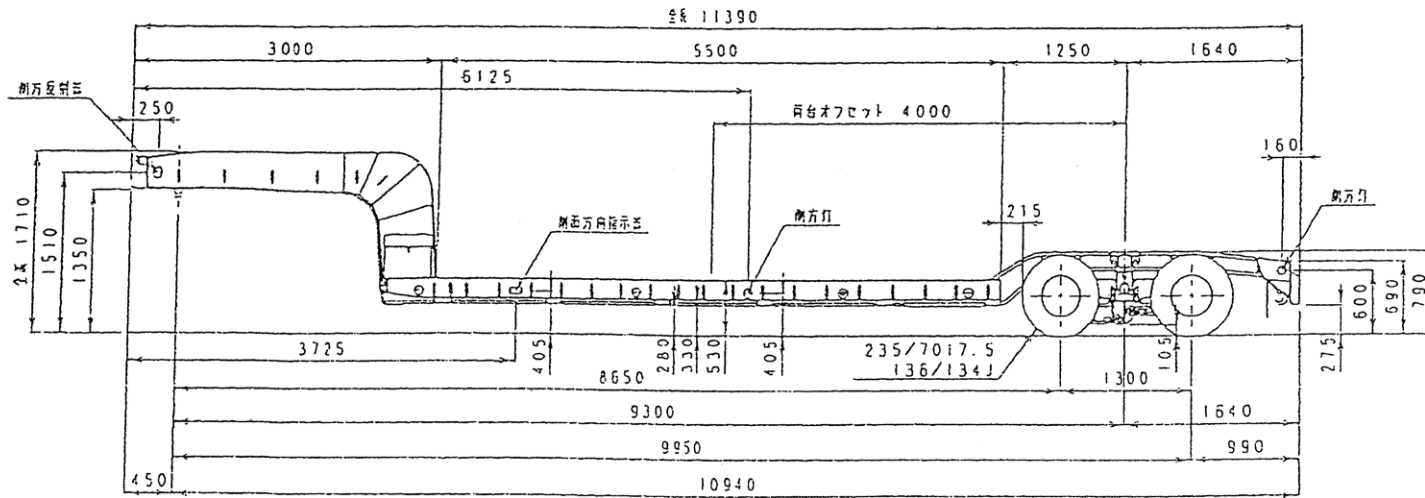

ステアリング付低床トレーラー (No.1)

NT3220D

積載量 : 32.00t

ステアリング付低床トレーラー (No.2)

NT3635D

積載量 : 36.00t